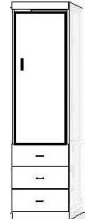

Sonoma

Dimensions:

		Closed / Open
WC-T	Sonoma	
TWIN	\$ _____	44 x 17 x 85
Birch		44 x 81 x 85

WC-TXL	Sonoma	
TWIN XL	\$ _____	44 x 17 x 90
Birch		44 x 86 x 90

WC-F	Sonoma	
FULL	\$ _____	59 x 17 x 85
Birch		59 x 81 x 85

WC-Q	Sonoma	
QUEEN	\$ _____	65 x 17.25 x 90
Birch		65 x 86 x 90

****Can accommodate up to 12" thick mattress**

WC PIERS

Small (S) 15.75 x 17.25 x 85
Medium (M) 23.5 x 17.25 x 85

OD (S or M)
Open/Door
\$ _____
\$ _____

PT (S or M)
Open/3 Drawer
\$ _____
\$ _____

PX (S or M)
Wardrobe/File/
Pencil Drawer
\$ _____
\$ _____

PL (S or M)
Open/File/
Pencil Drawer
\$ _____
\$ _____

OW (S or M)
Open/Drawer
w/ Pull Out Tray
\$ _____
\$ _____

PW (S or M)
Wardrobe/
3 Drawer
\$ _____
\$ _____

BK (S or M)
Bookcase
\$ _____
\$ _____

GC
Guest Chest
31.5 x 17.25 x 85
Large Only
\$ _____

NS or NST
Nightstand
24 x 16 x 29
\$ _____

KP
Straight Desk
84.5 x 21 7/8 x 1.5
+
Pedestal
23.5 x 17.25 x 28.5
\$ _____