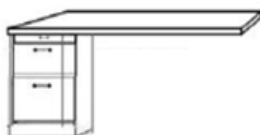

WO PIERS

***All piers come standard 85" tall. Please specify if 90" tall needed.**

- Small (S) 16 x 17 x 85
- Medium (M) 24 x 17 x 85

OD (S or M)
Open/Door
\$ _____
\$ _____

***ODM used with Straight Desk**

PT (S or M)
Open/3 Drawer
\$ _____
\$ _____

PX (S or M)
Wardrobe/File/
Pencil Drawer
\$ _____
\$ _____

PL (S or M)
Open/File/
Pencil Drawer
\$ _____
\$ _____

OW (S or M)
Open/Drawer
w/ Pull Out Tray
\$ _____
\$ _____

PW (S or M)
Wardrobe/
3 Drawer
\$ _____
\$ _____

BK (S or M)
Bookcase
\$ _____
\$ _____

DPL
Large Desk Pier
31.5 x 17.25 x 85
\$ _____
****DPL used with Shaped Desk**

KP
Straight Desk
84.5 x 21 7/8 x 1.5
+
Pedestal
23.5 x 17.25 x 28.5
\$ _____