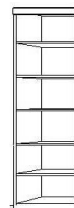

### WTW PIERS

\*WTW piers come standard 90" tall.

- Small (S)      16 x 17 x 90
- Medium (M)    24 x 17 x 90

OD (S or M)  
Open/Door  
\$ \_\_\_\_\_  
\$ \_\_\_\_\_

PT (S or M)  
Open/3 Drawer  
\$ \_\_\_\_\_  
\$ \_\_\_\_\_

PX (S or M)  
Wardrobe/File/  
Pencil Drawer  
\$ \_\_\_\_\_  
\$ \_\_\_\_\_

PL (S or M)  
Open/File/  
Pencil Drawer  
\$ \_\_\_\_\_  
\$ \_\_\_\_\_

OW (S or M)  
Open/Drawer  
w/ Pull Out Tray  
\$ \_\_\_\_\_  
\$ \_\_\_\_\_

PW (S or M)  
Wardrobe/  
3 Drawer  
\$ \_\_\_\_\_  
\$ \_\_\_\_\_

BK (S or M)  
Bookcase  
\$ \_\_\_\_\_  
\$ \_\_\_\_\_

BFC  
Rolling File Cart  
16.5 x 21.5 x 28  
\$ \_\_\_\_\_

DC  
Desk Cart  
\$ \_\_\_\_\_  
63 x 21 7/8 x 31 1/2

NS or NST  
Nightstand  
24 x 16 x 29  
\$ \_\_\_\_\_  
  
\*Available with  
Drawer (NS) or  
Pullout Tray  
\$ \_\_\_\_\_ (NST)