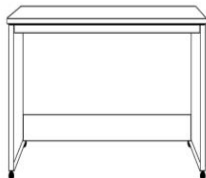

DC
Desk Cart
$ _____
63 x 21 7/8 x 31 1/2

NS or NST
Nightstand
24 x 16 x 29
$ _____

*Available with
Drawer (NS) or
Pullout Tray
$ _____ (NST)