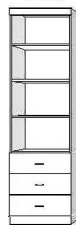

		Closed / Open
WET-Q	Euro Table	Table 40x51x29
Queen	\$ _____	65 x 17 x 90
Birch		65 x 86 x 90

**Can accommodate up to 12" thick mattress

WDT-Q	Euro Deluxe	Table 40x51x29
Queen	Table	75 x 25 x 90
Birch	\$ _____	75 x 92 x 90

**Can accommodate up to 12" thick mattress

Euro Table Bed

WE PIERS

*All piers come standard 85" tall. Please specify if 90" tall needed.

Small (S) 15.75 x 17.25 x 85

Medium (M) 23.5 x 17.25 x 85

OD (S or M)
Open/Door

\$ _____
\$ _____

PT (S or M)
Open/3 Drawer

\$ _____
\$ _____

PX (S or M)
Wardrobe/File/
Pencil Drawer

\$ _____
\$ _____

PL (S or M)
Open/File/
Pencil Drawer

\$ _____
\$ _____

OW (S or M)
Open/Drawer
w/ Pull Out Tray

\$ _____
\$ _____

PW (S or M)
Wardrobe/
3 Drawer

\$ _____
\$ _____

BK (S or M)
Bookcase

\$ _____
\$ _____

GC
Guest Chest
31.5 x 17.25 x 85

Large Only
\$ _____

ODM
Open/Door
Medium Desk Pier