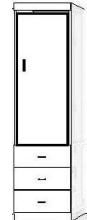

Arlington

Dimensions:

		Closed / Open
WA-T	Arlington	
TWIN	\$ _____	44 x 17 x 85
Birch		44 x 81 x 85
WA-TXL	Arlington	
TWIN XL	\$ _____	44 x 17 x 90
Birch		44 x 86 x 90
WA-F	Arlington	
FULL	\$ _____	59 x 17 x 85
Birch		59 x 81 x 85
WA-Q	Arlington	
QUEEN	\$ _____	65 x 17.25 x 90
Birch		65 x 86 x 90

****Can accommodate up to 12" thick mattress**

WA PIERS

*All piers come standard 85" tall. Please specify if 90" tall needed.

Small (S) 15.75 x 17.25 x 85

Medium (M) 23.5 x 17.25 x 85

Open/Door

\$ _____
\$ _____

**PT (S or M)
Open/3 Drawer**

\$ _____
\$ _____

**PX (S or M)
Wardrobe/File/
Pencil Drawer**

\$ _____
\$ _____

**PL (S or M)
Open/File/
Pencil Drawer**

\$ _____
\$ _____

**OW (S or M)
Open/Drawer
w/ Pull Out Tray**

\$ _____
\$ _____

**PW (S or M)
Wardrobe/
3 Drawer**

\$ _____
\$ _____

**BK (S or M)
Bookcase**

\$ _____
\$ _____

**GC
Guest Chest
31.5 x 17.25 x 85
Large Only**

\$ _____

**NS or NST
Nightstand
24 x 16 x 29**